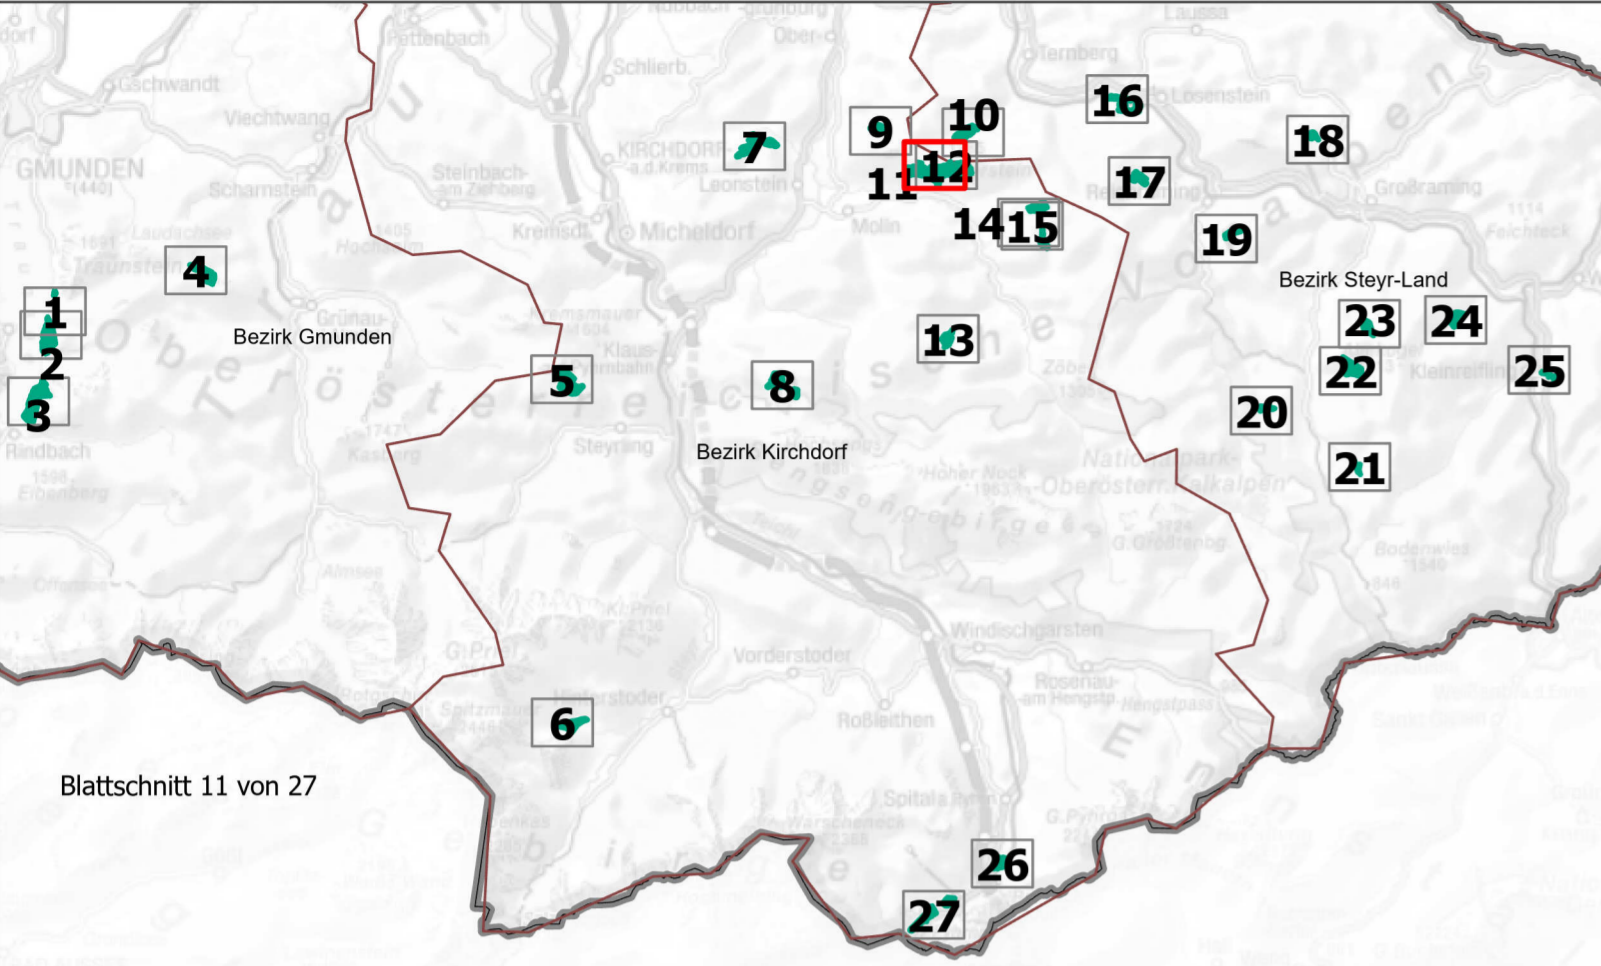

Anlage 2/11 zur Verordnung der Oö. Landesregierung, mit der die „Schluchtwälder der Steyr- und Ennstaler Voralpen“ als Europaschutzgebiet bezeichnet und mit der ein Landschaftspflegeplan für dieses Gebiet erlassen wird

**Europaschutzgebiet
Schluchtwälder der Steyr- und
Ennstaler Voralpen**

Anlage 2/11 von 27
AT3138000

- Legende:**
- Europaschutzgebiet
 - Zone A
 - Zone B
 - Zone C
 - Zone D=Residualzone
 - Grundstücke
 - Blattschnitt
 - Katastralgemeindegrenzen
 - Gemeindegrenzen
 - Landesgrenze

Abteilung Naturschutz
Datum: 07.06.2023
Quellen: BEV (Stand 01.10.2022)
DORIS (Orthofotos)